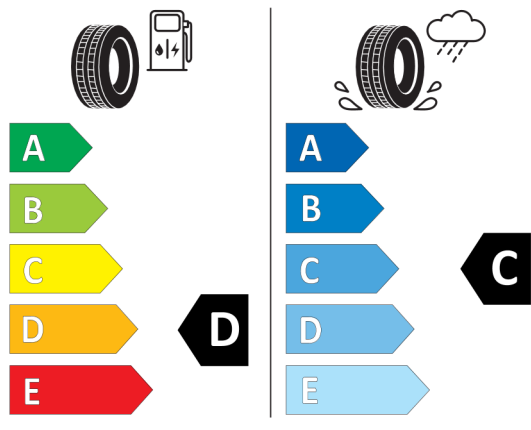

## EU energetický štítek pneumatik

**Michelin**

**MICHELIN** 394086

295/35ZR21 (107Y) XL C1

2020/740

<https://eprel.ec.europa.eu/qr/410194>

**Pirelli**

**PIRELLI** 32536