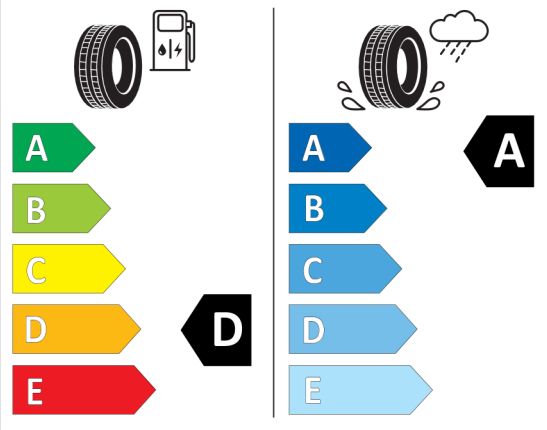

2020/740

<https://eprel.ec.europa.eu/qr/410194>

Pirelli

PIRELLI 32536

295/35ZR21 (107Y) XL C1