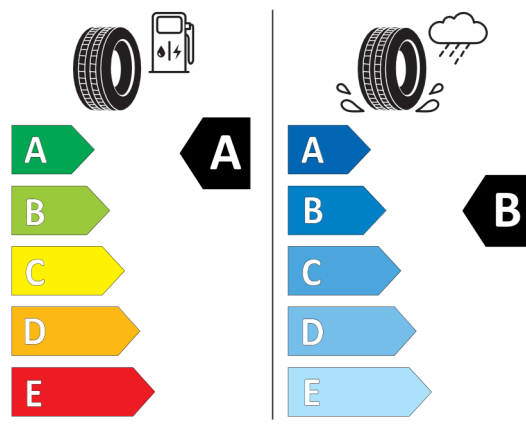

2020/740

<https://eprel.ec.europa.eu/qr/530044>

596238

PIRELLI 36200

245/40R19 98 Y XL C1