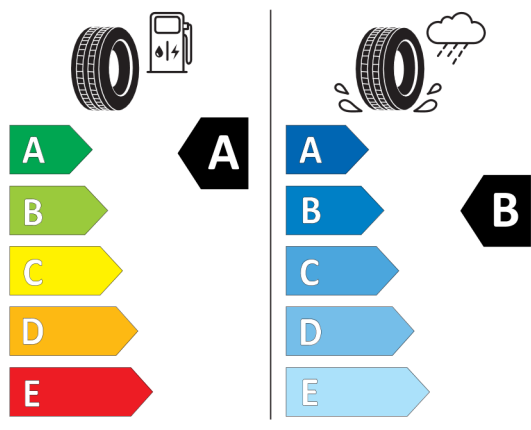

Nabídka
129905
Číslo nabídky
29.07.2022
Datum
12.08.2022
Platnost do

EU energetický štítek pneumatik

530044

GOODYEAR 547967

245/40R19 98 Y XL C1