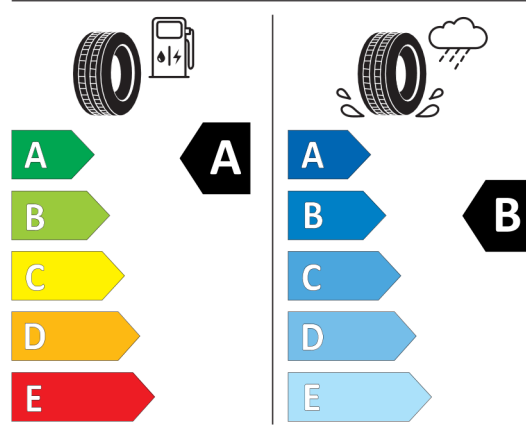

2020/740

<https://eprel.ec.europa.eu/qr/531127>

596753

PIRELLI

39282

275/35R19 100 Y XL

C1