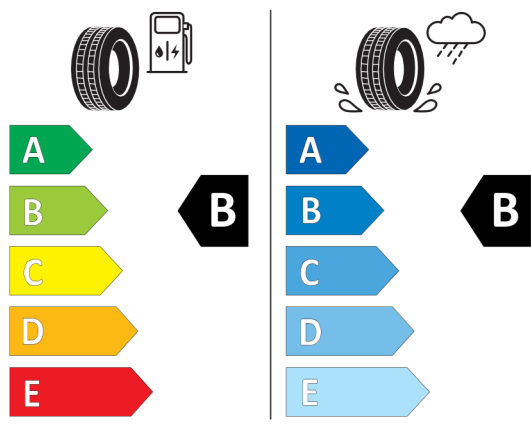

Nabídka
130168
Číslo nabídky
09.08.2022
Datum
23.08.2022
Platnost do

EU energetický štítek pneumatik

Continental

Continental 0358204

275/40 R 21 107 Y XL C1

2020/740

<https://eprel.ec.europa.eu/qr/482772>

Pirelli