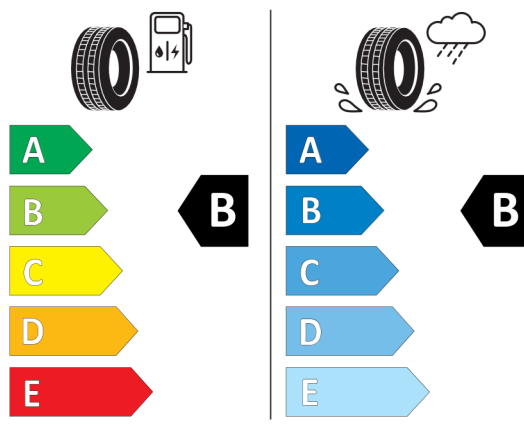

Pirelli

PIRELLI 27514

275/40R21 107 Y XL C1

2020/740

<https://eprel.ec.europa.eu/qr/581097>