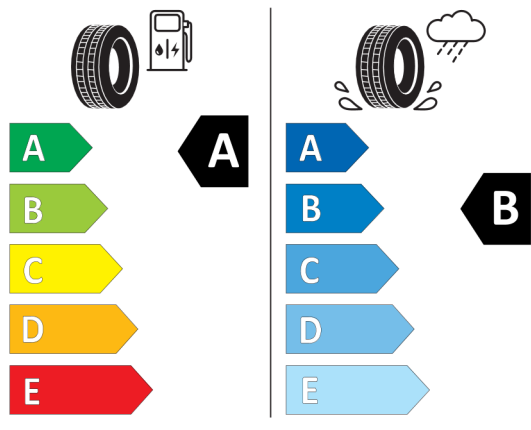

Nabídka
129461
08.07.2022
22.07.2022

Číslo nabídky
Datum
Platnost do

EU energetický štítek pneumatik

483112

Continental 0358520

225/50 R 18 99 W XL C1