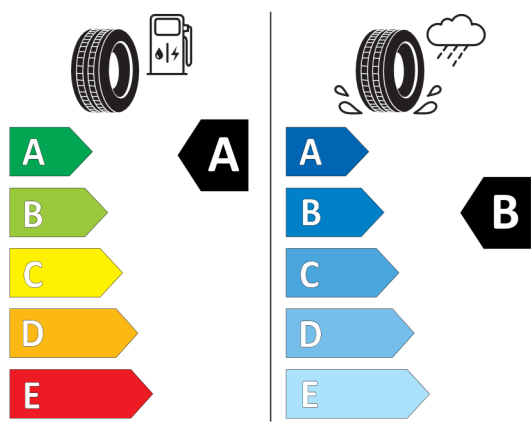

Nabídka

Číslo nabídky

129461

Datum

08.07.2022

Platnost do

22.07.2022

595904

PIRELLI

31410

225/50R18 99 W XL

C1