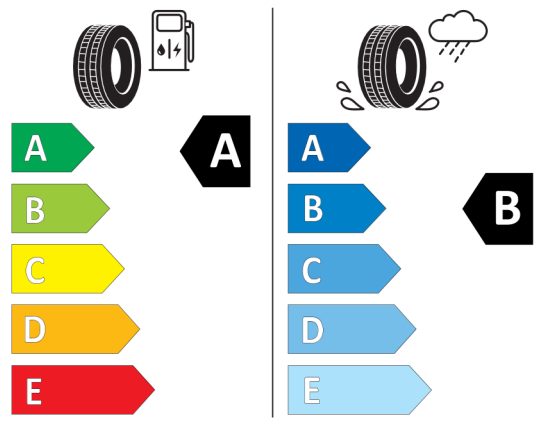

2020/740

<https://eprel.ec.europa.eu/qr/483112>

408952

MICHELIN 139553

225/50R18 99 W XL C1