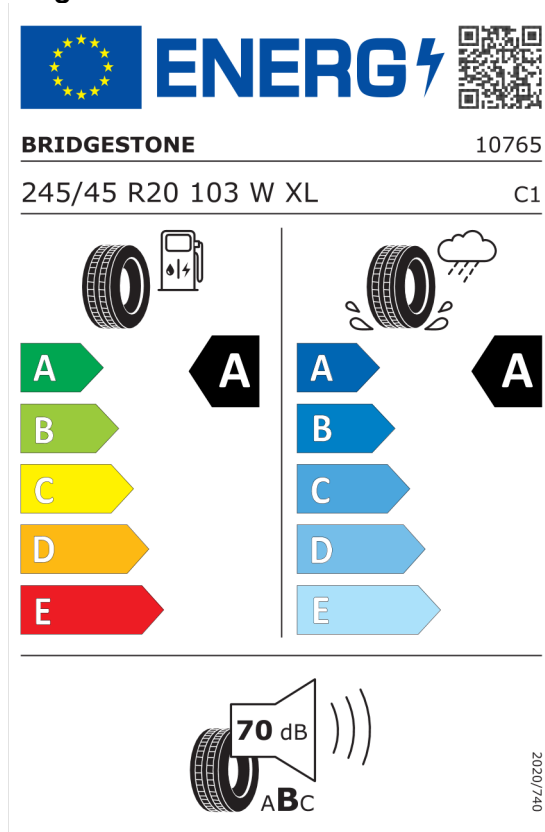

Nabídka
130539
24.08.2022
07.09.2022

Číslo nabídky
Datum
Platnost do

EU energetický štítek pneumatik

Bridgestone

<https://eprel.ec.europa.eu/qr/382583>