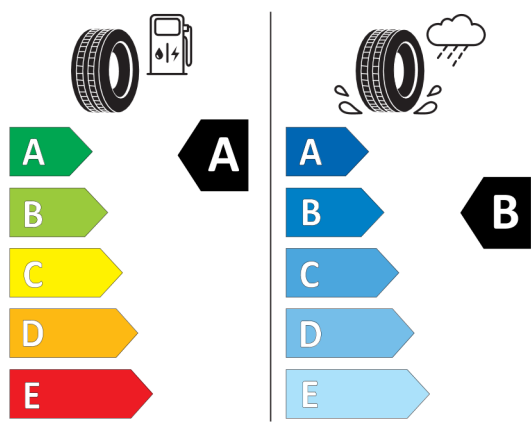

Nabídka

Číslo nabídky

130327

Datum

16.08.2022

Platnost do

30.08.2022

Michelin

MICHELIN

356061

245/50R19 105 W XL

C1

2020/740

<https://eprel.ec.europa.eu/qr/410016>