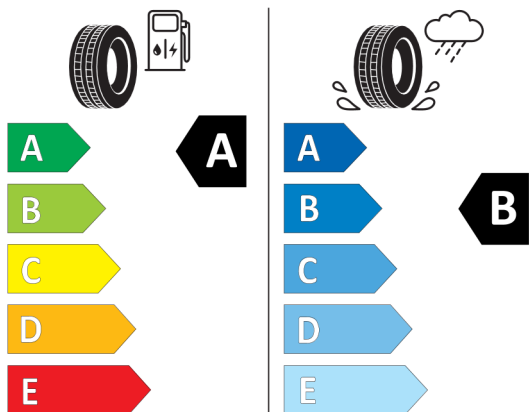

Nabídka
130327
Číslo nabídky
16.08.2022
Datum
30.08.2022
Platnost do

EU energetický štítek pneumatik

Pirelli

PIRELLI 33819

245/50R19 105 W XL C1

2020/740

<https://eprel.ec.europa.eu/qr/596053>

Bridgestone