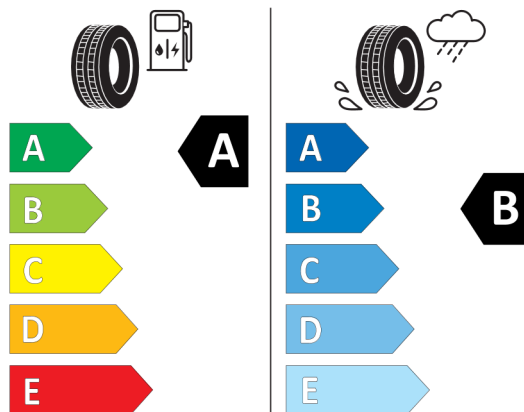

2020/740

<https://eprel.ec.europa.eu/qr/596053>

Bridgestone

BRIDGESTONE 18970

245/50 R19 105 W XL C1