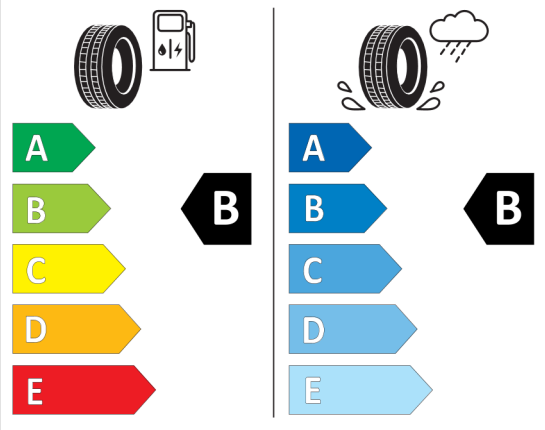

### Pirelli

PIRELLI 27514

275/40R21 107 Y XL C1

2020/740

<https://eprel.ec.europa.eu/qr/581097>

**Nabídka**  
130325  
16.08.2022  
30.08.2022

Číslo nabídky  
Datum  
Platnost do