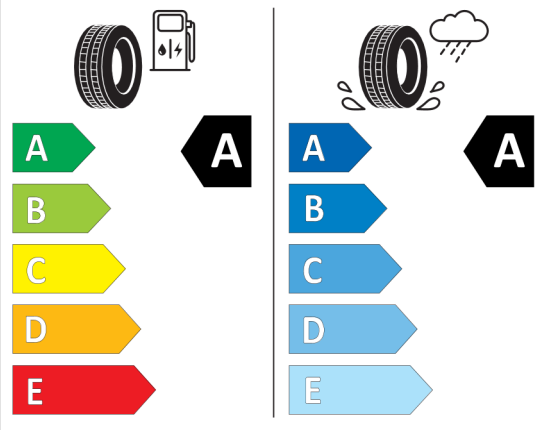

Apollo Vredestein

Vredestein 8714692506895

225/50 R 18 99 W XL C1

2020/740

<https://eprel.ec.europa.eu/qr/615214>