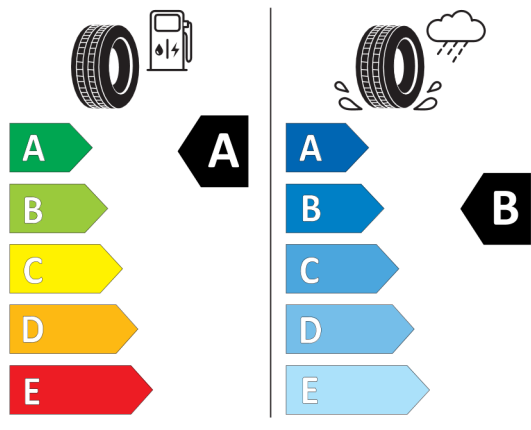

Nabídka
131505
30.09.2022
14.10.2022

Číslo nabídky
Datum
Platnost do

EU energetický štítek pneumatik

Continental

Continental 0311808

225/50 R 18 99 W XL C1

2020/740

<https://eprel.ec.europa.eu/qr/482911>