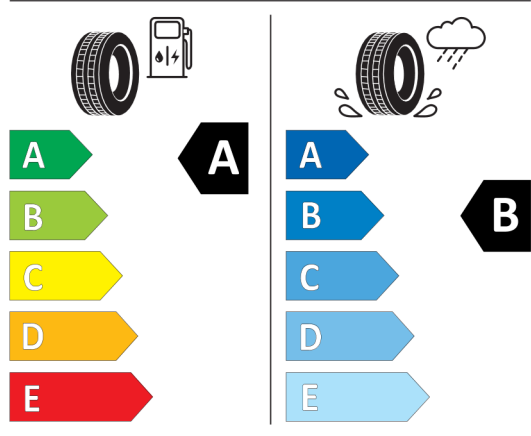

Nabídka

Číslo nabídky

130326

Datum

16.08.2022

Platnost do

30.08.2022

Michelin

MICHELIN

356061

245/50R19 105 W XL

C1

2020/740

<https://eprel.ec.europa.eu/qr/410016>