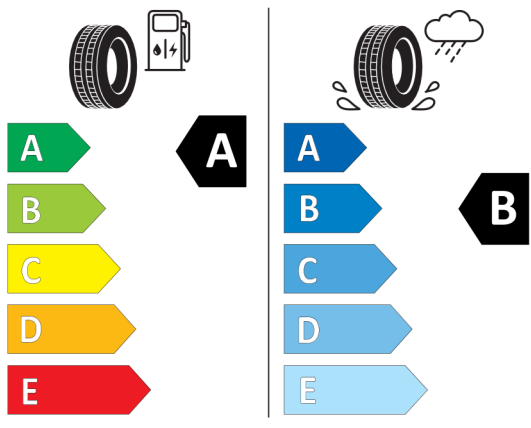

Nabídka
130326
Číslo nabídky
16.08.2022
Datum
30.08.2022
Platnost do

EU energetický štítek pneumatik

Pirelli

PIRELLI 33819

245/50R19 105 W XL C1