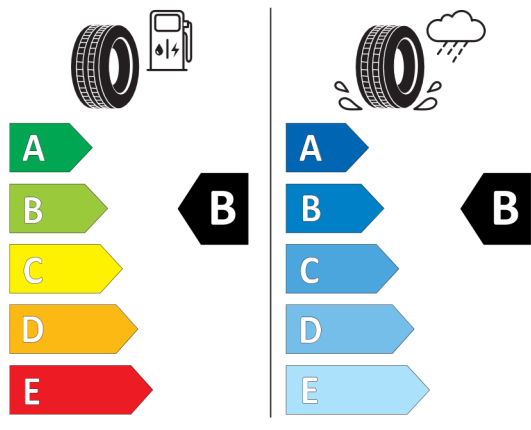

## EU energetický štítek pneumatik

**Pirelli**

**PIRELLI** 27516

275/45R20 110 Y XL C1

2020/740

<https://eprel.ec.europa.eu/qr/581098>

**Hankook**

**Hankook** 1023867