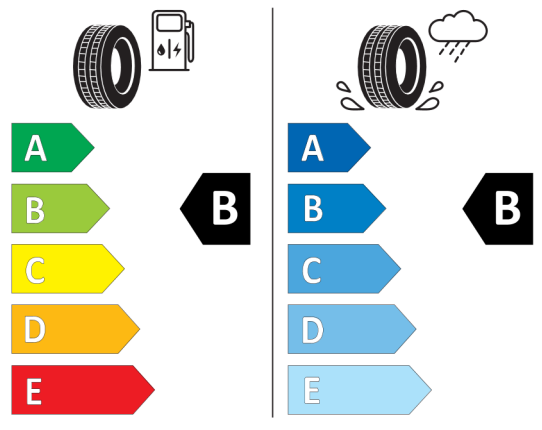

2020/740

<https://eprel.ec.europa.eu/qr/581098>

Hankook

Hankook 1023867

275/45R20 110 Y XL C1