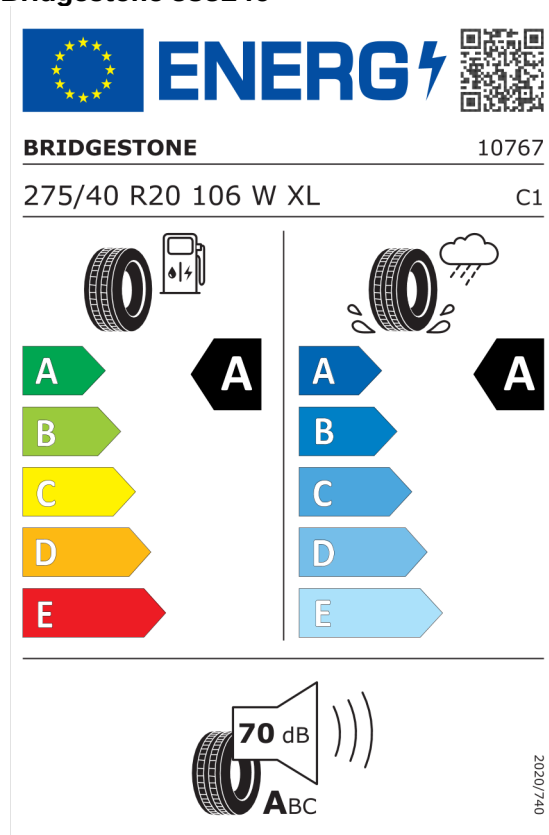

Nabídka
131703
10.10.2022
24.10.2022

Číslo nabídky
Datum
Platnost do

EU energetický štítek pneumatik

Bridgestone 382583

<https://eprel.ec.europa.eu/qr/382583>

Bridgestone 383240

<https://eprel.ec.europa.eu/qr/383240>