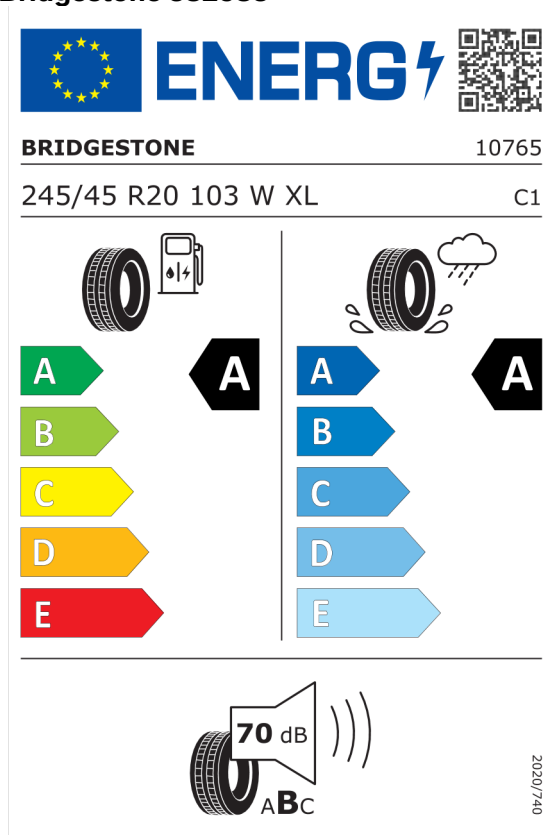

Nabídka
131703
10.10.2022
24.10.2022

Číslo nabídky
Datum
Platnost do

EU energetický štítek pneumatik

Bridgestone 382583

<https://eprel.ec.europa.eu/qr/382583>

Bridgestone 383240

<https://eprel.ec.europa.eu/qr/383240>