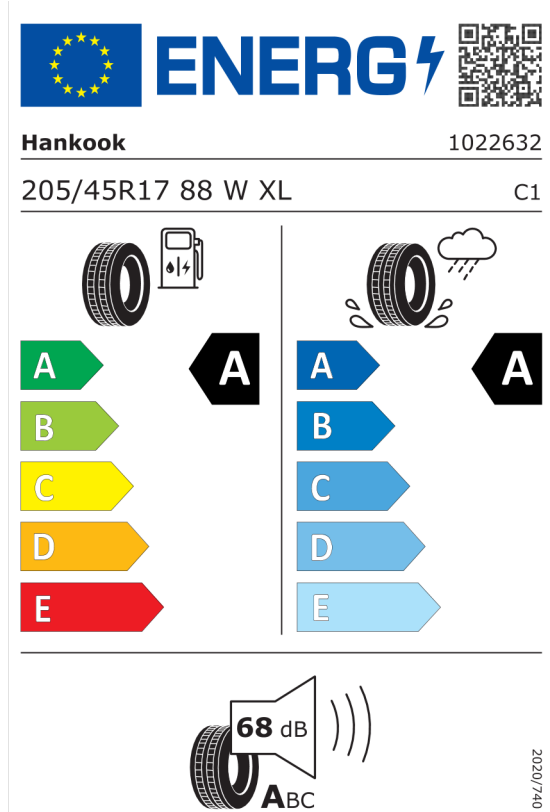

Nabídka
132135
24.10.2022
07.11.2022

Číslo nabídky
Datum
Platnost do

EU energetický štítek pneumatik

Hankook 466309

<https://eprel.ec.europa.eu/qr/466309>