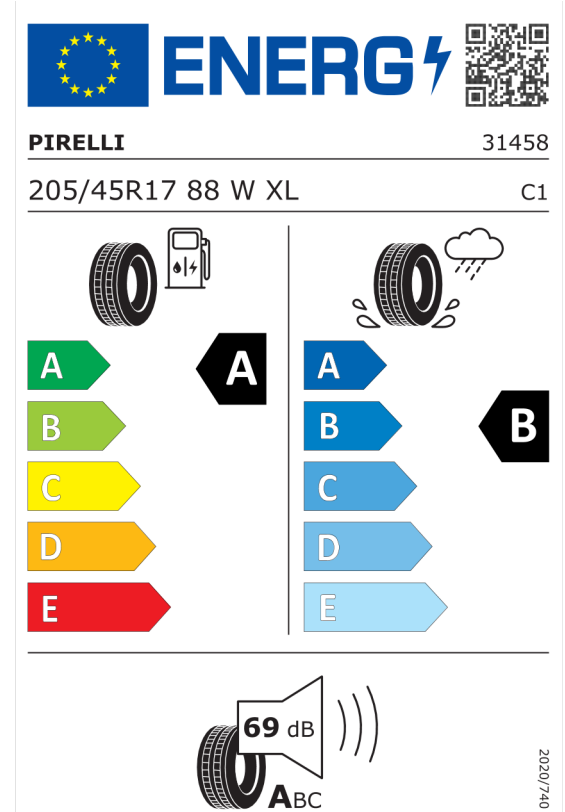

Autorizovaný dealer si vyhrazuje právo na změny cen, technických parametrů a specifikací bez předchozího upozornění.

Nabídka
132135
24.10.2022
07.11.2022

Číslo nabídky
Datum
Platnost do

EU energetický štítek pneumatik

Hankook 466309

<https://eprel.ec.europa.eu/qr/466309>

Pirelli 595910

<https://eprel.ec.europa.eu/qr/595910>

Nabídka
132135
24.10.2022
07.11.2022

Číslo nabídky
Datum
Platnost do

Goodyear 529942

ENERGY