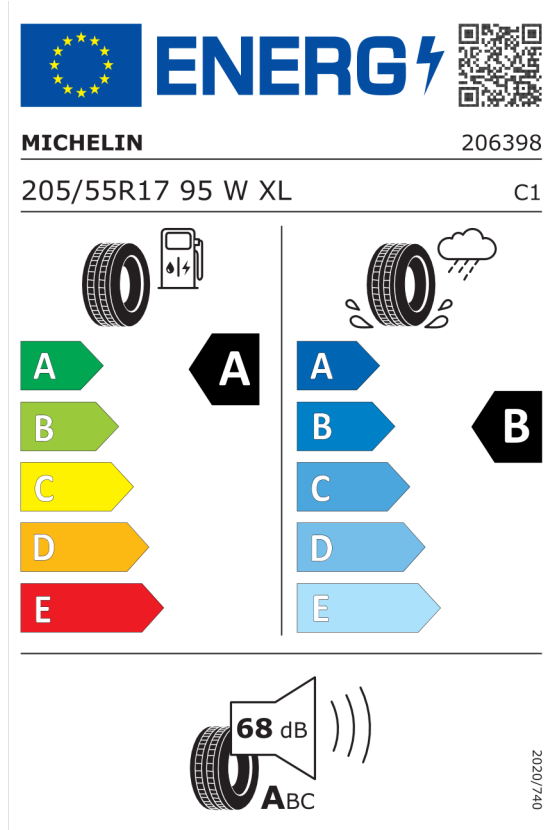

Nabídka
36357
Číslo nabídky
03.11.2022
Datum
17.11.2022
Platnost do

EU energetický štítek pneumatik

Michelin 409292

<https://eprel.ec.europa.eu/qr/409292>

Hankook 466525

<https://eprel.ec.europa.eu/qr/466525>