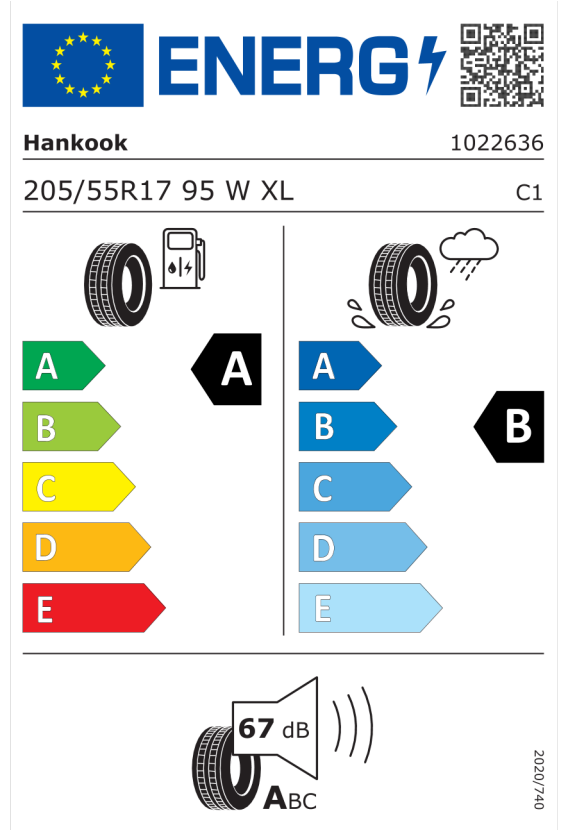

Nabídka
36357
Číslo nabídky
03.11.2022
Datum
17.11.2022
Platnost do

EU energetický štítek pneumatik

Michelin 409292

<https://eprel.ec.europa.eu/qr/409292>

Hankook 466525

<https://eprel.ec.europa.eu/qr/466525>