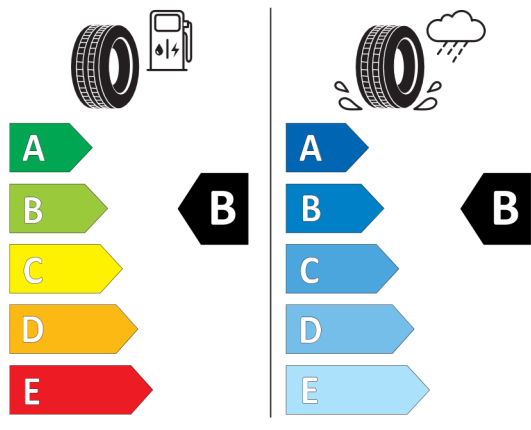

Pirelli

PIRELLI 27516

275/45R20 110 Y XL C1

2020/740

<https://eprel.ec.europa.eu/qr/581098>

Hankook

Hankook 1023867

275/45R20 110 Y XL C1