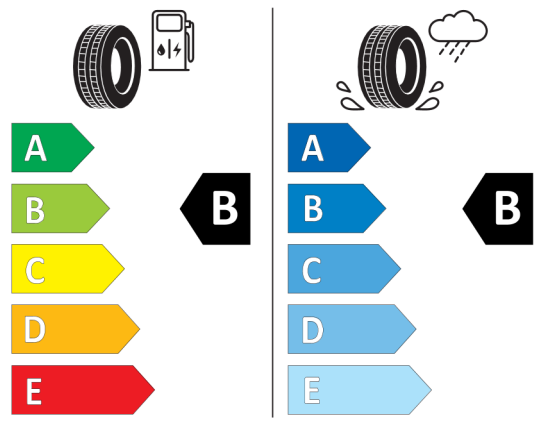

Pirelli

PIRELLI 27516

275/45R20 110 Y XL C1

2020/740

<https://eprel.ec.europa.eu/qr/581098>

Hankook

Hankook 1023867

275/45R20 110 Y XL C1