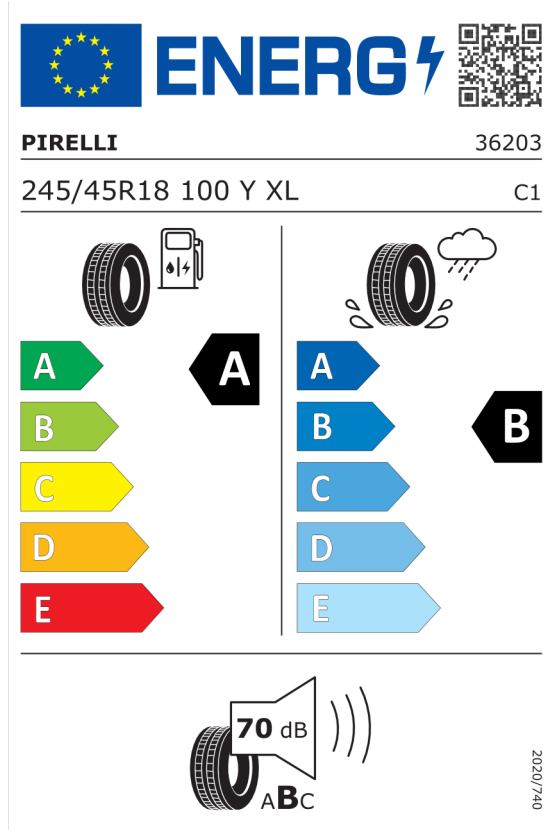

Nabídka
131935
Číslo nabídky
17.10.2022
Datum
31.10.2022
Platnost do

EU energetický štítek pneumatik

Pirelli 596241

<https://eprel.ec.europa.eu/qr/596241>