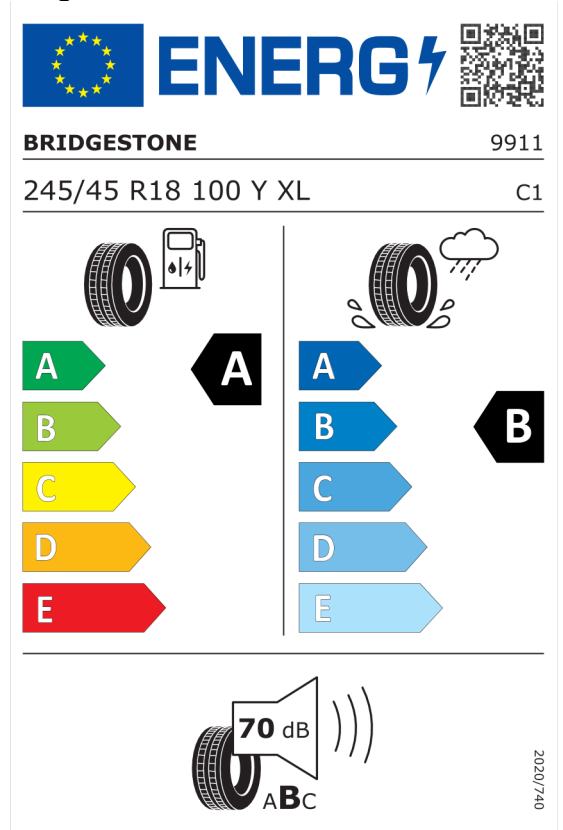

Nabídka
131935
Číslo nabídky
17.10.2022
Datum
31.10.2022
Platnost do

EU energetický štítek pneumatik

Pirelli 596241

<https://eprel.ec.europa.eu/qr/596241>

Bridgestone 382544

<https://eprel.ec.europa.eu/qr/382544>