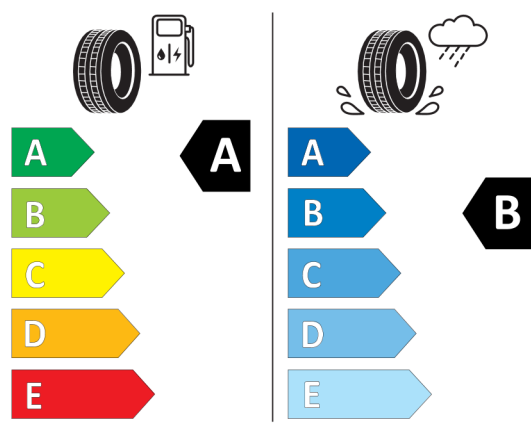

2020/740

<https://eprel.ec.europa.eu/qr/596053>

382611

BRIDGESTONE 19745

245/50 R19 105 W XL C1