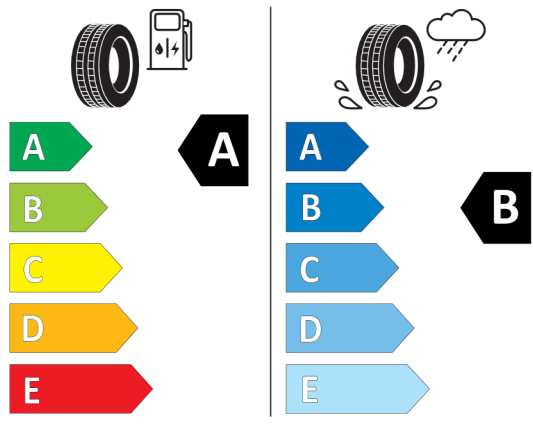

483114

Continental

0358519

245/50 R 19 105 W XL

C1

2020/740

<https://eprel.ec.europa.eu/qr/483114>