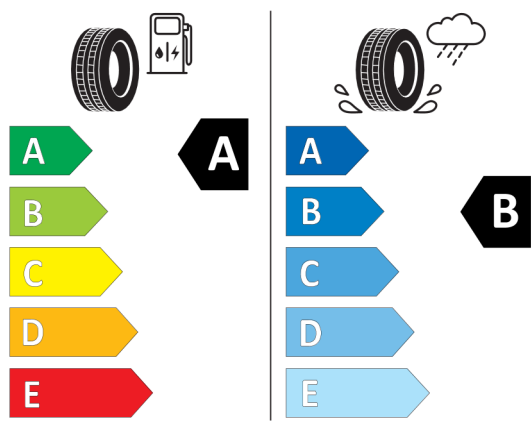

EU energetický štítek pneumatik

382610

BRIDGESTONE 18970

245/50 R19 105 W XL C1