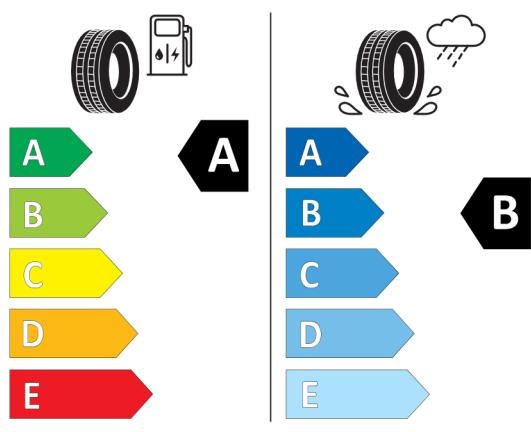

245/50R19 105 W XL C1

2020/740

<https://eprel.ec.europa.eu/qr/410016>

596053

PIRELLI 33819

245/50R19 105 W XL C1

2020/740

<https://eprel.ec.europa.eu/qr/596053>