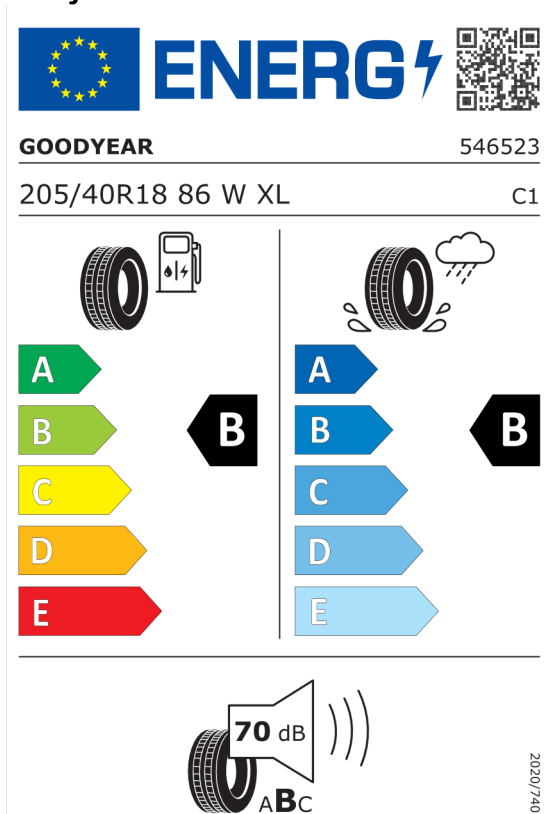

Nabídka
131577
04.10.2022
18.10.2022

Číslo nabídky
Datum
Platnost do

EU energetický štítek pneumatik

Goodyear 529941

<https://eprel.ec.europa.eu/qr/529941>