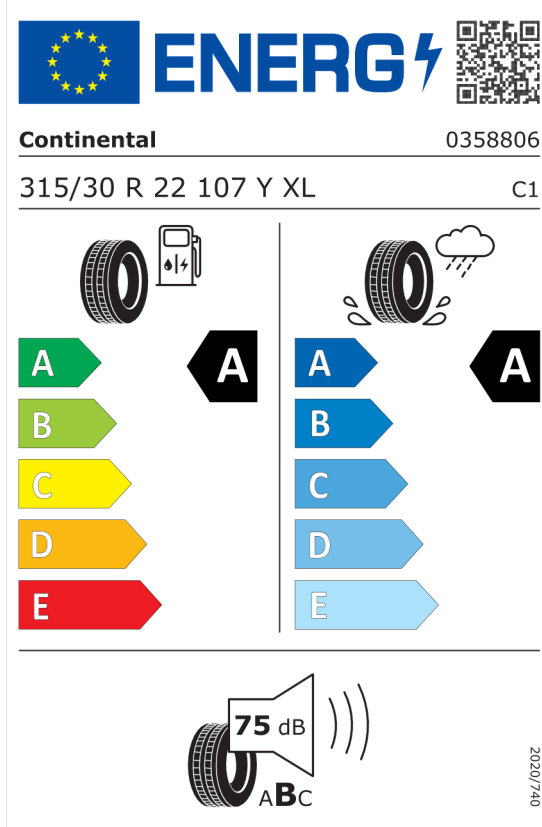

Nabídka
132902
Číslo nabídky
21.11.2022
Datum
05.12.2022
Platnost do

Continental 481320

<https://eprel.ec.europa.eu/qr/481320>