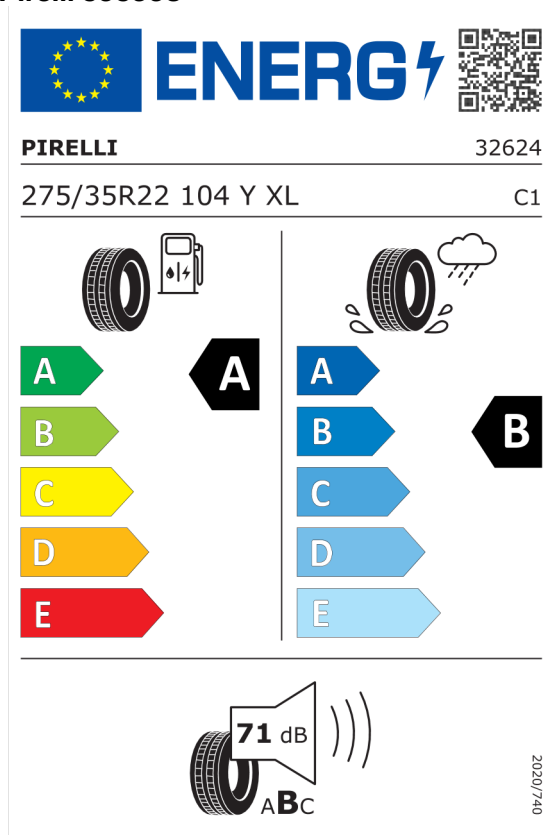

Nabídka
132902
Číslo nabídky
21.11.2022
Datum
05.12.2022
Platnost do

EU energetický štítek pneumatik

Pirelli 595993

<https://eprel.ec.europa.eu/qr/595993>