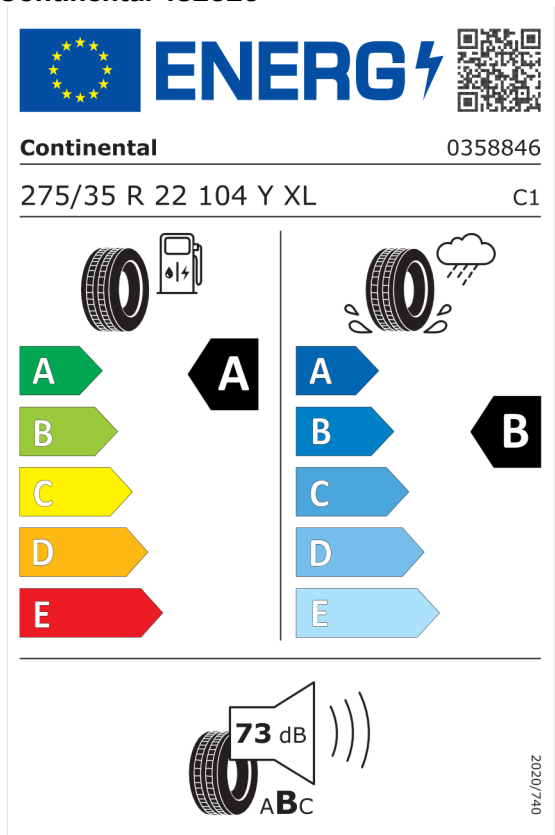

Nabídka
132902
Číslo nabídky
21.11.2022
Datum
05.12.2022
Platnost do

EU energetický štítek pneumatik

Pirelli 595993

<https://eprel.ec.europa.eu/qr/595993>

Continental 482526

<https://eprel.ec.europa.eu/qr/482526>