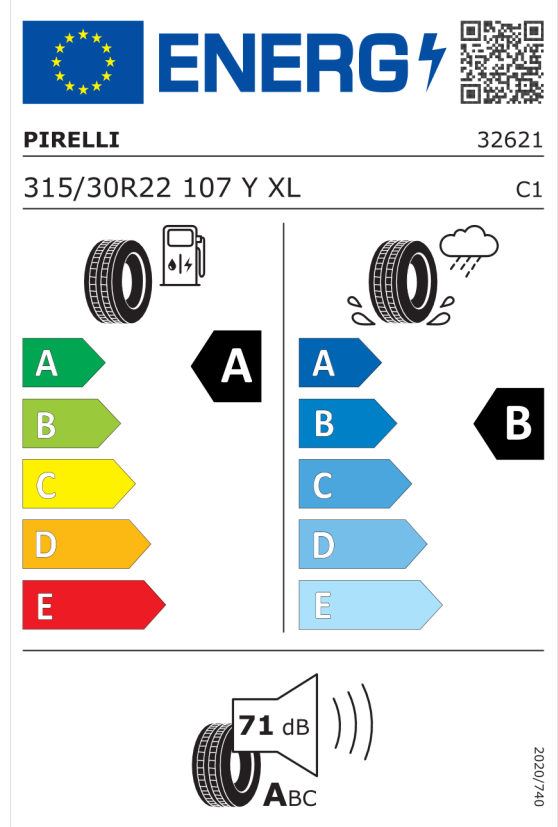

Pirelli 595992

<https://eprel.ec.europa.eu/qr/595992>