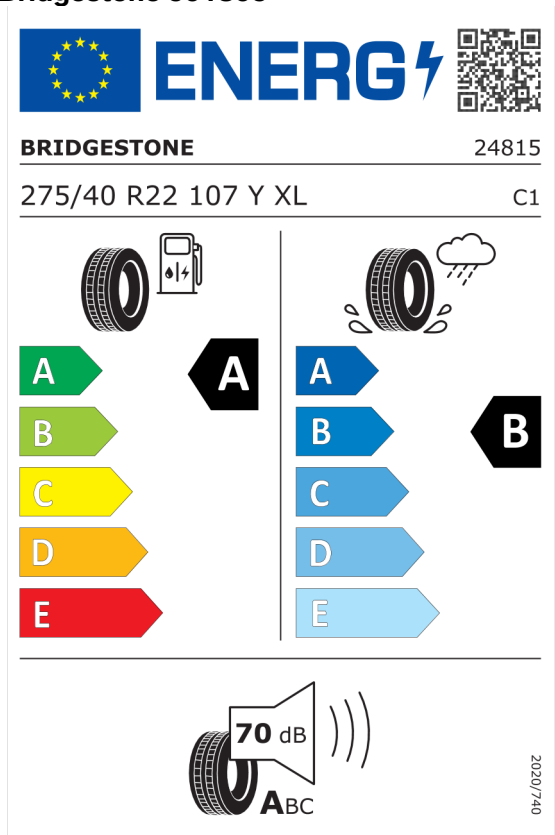

Nabídka
132704
Číslo nabídky
Datum
14.11.2022
Platnost do
28.11.2022

EU energetický štítek pneumatik

Pirelli 596323

<https://eprel.ec.europa.eu/qr/596323>

Bridgestone 501805

<https://eprel.ec.europa.eu/qr/501805>