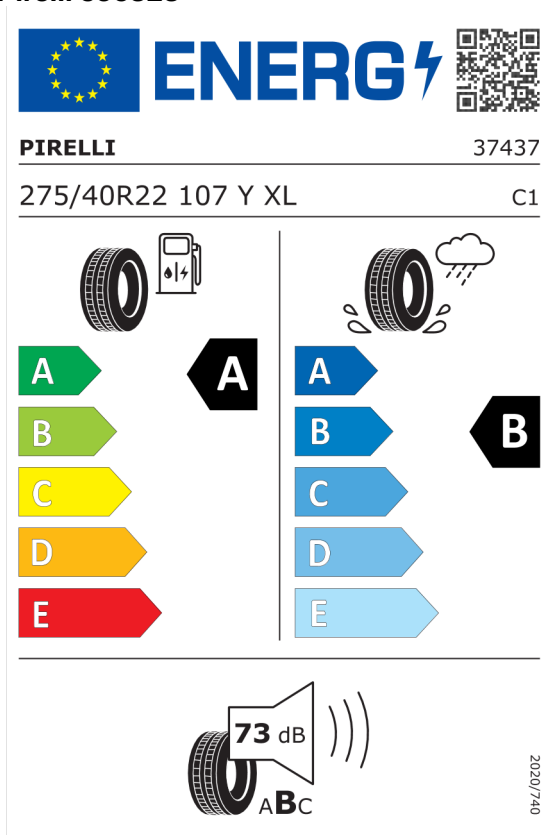

Nabídka
132704
Číslo nabídky
Datum
14.11.2022
Platnost do
28.11.2022

EU energetický štítek pneumatik

Pirelli 596323

<https://eprel.ec.europa.eu/qr/596323>

Bridgestone 501805

<https://eprel.ec.europa.eu/qr/501805>