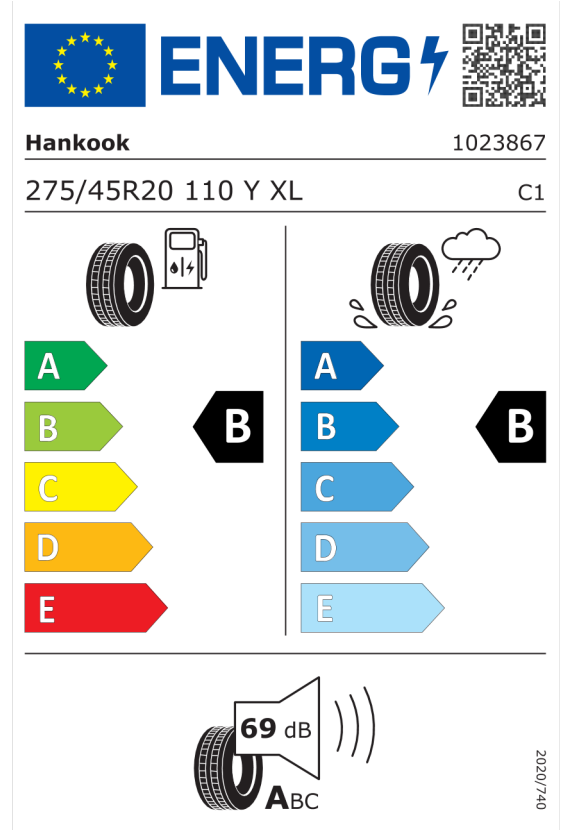

Hankook 466533

<https://eprel.ec.europa.eu/qr/466533>