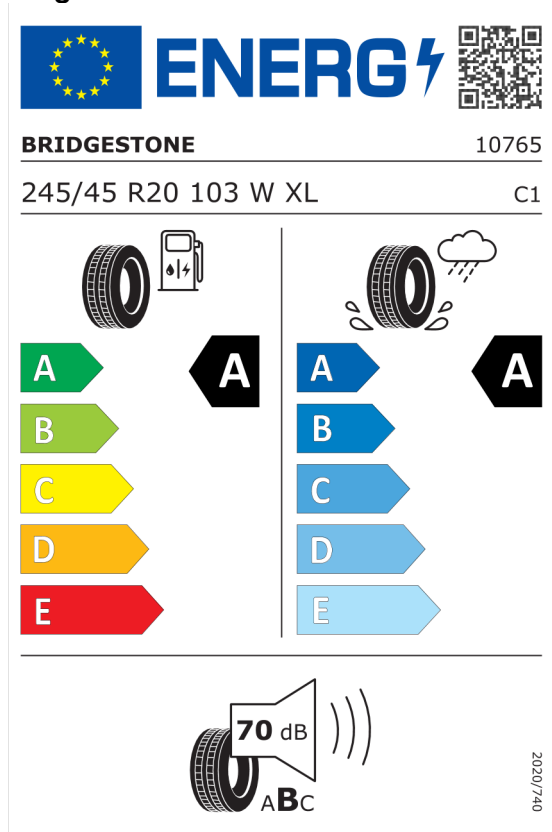

Nabídka
133709
Číslo nabídky
14.12.2022
Datum
28.12.2022
Platnost do

EU energetický štítek pneumatik

Bridgestone 382583

<https://eprel.ec.europa.eu/qr/382583>