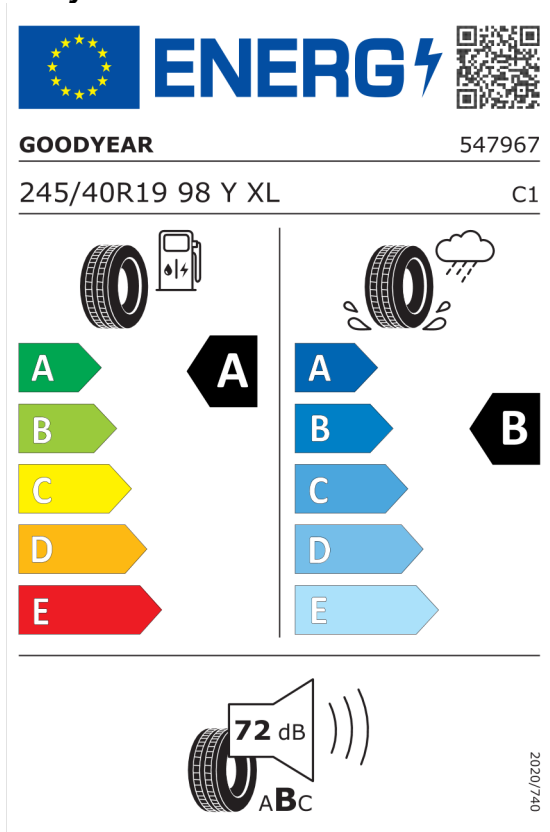

Nabídka
133228
Číslo nabídky
29.11.2022
Datum
13.12.2022
Platnost do

EU energetický štítek pneumatik

Goodyear 530044

<https://eprel.ec.europa.eu/qr/530044>