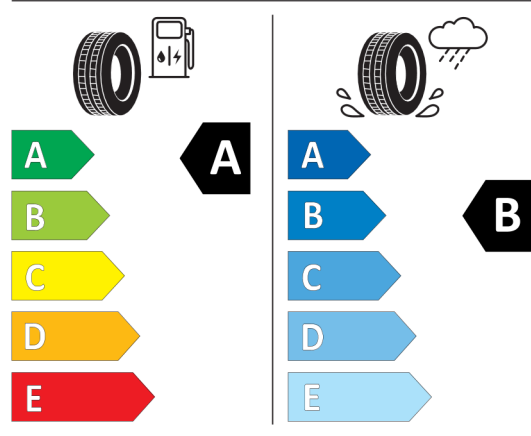

2020/740

<https://eprel.ec.europa.eu/qr/531127>

Pirelli 596753

PIRELLI

39282

275/35R19 100 Y XL

C1

2020/740