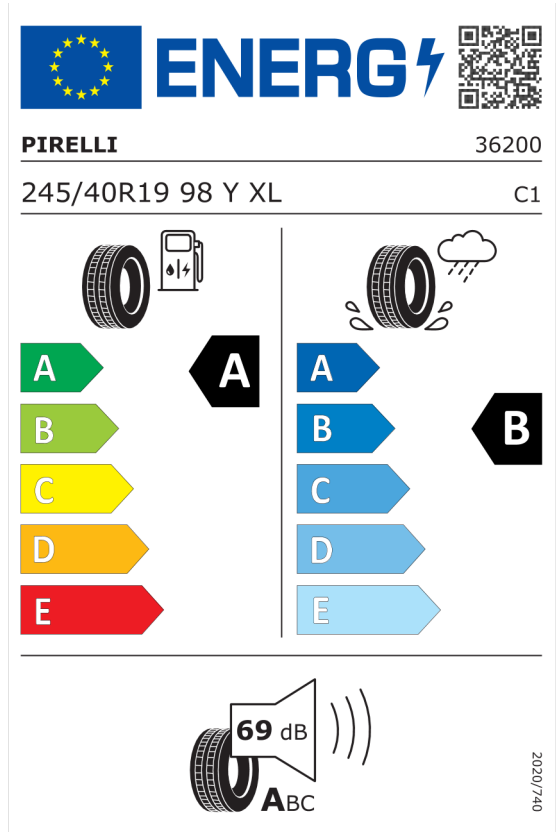

Goodyear 530044

<https://eprel.ec.europa.eu/qr/530044>

Pirelli 596238

<https://eprel.ec.europa.eu/qr/596238>

Nabídka

Číslo nabídky

133228

Datum