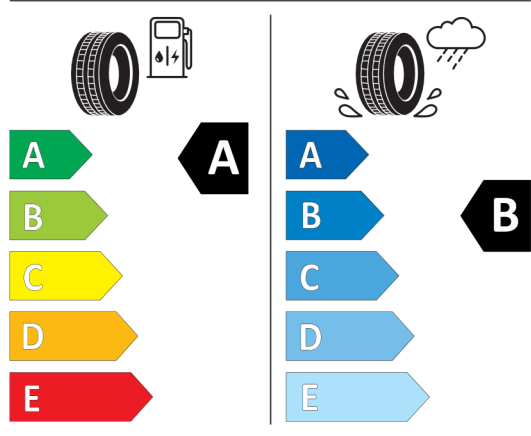

29.11.2022

Platnost do

13.12.2022

Goodyear 531127

GOODYEAR

579269

275/35R19 100 Y XL

C1