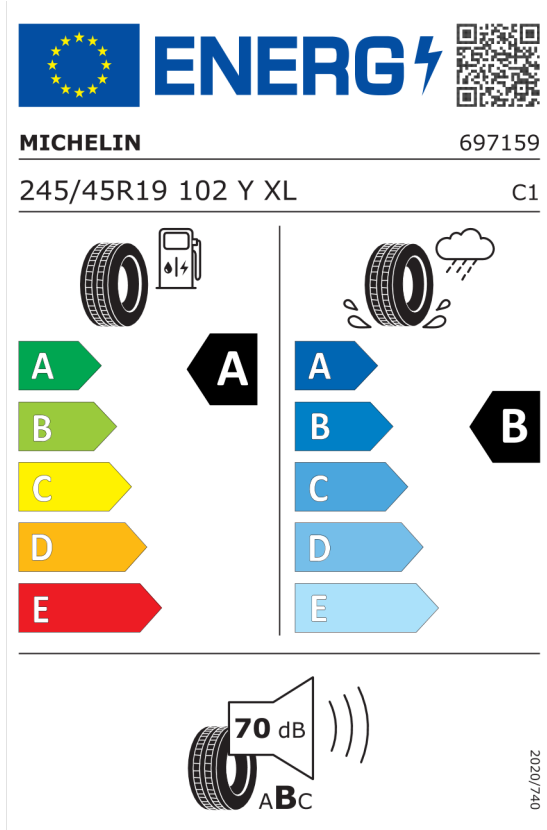

Nabídka
132960
Číslo nabídky
22.11.2022
Datum
06.12.2022
Platnost do

EU energetický štítek pneumatik

Michelin 796599

<https://eprel.ec.europa.eu/qr/796599>