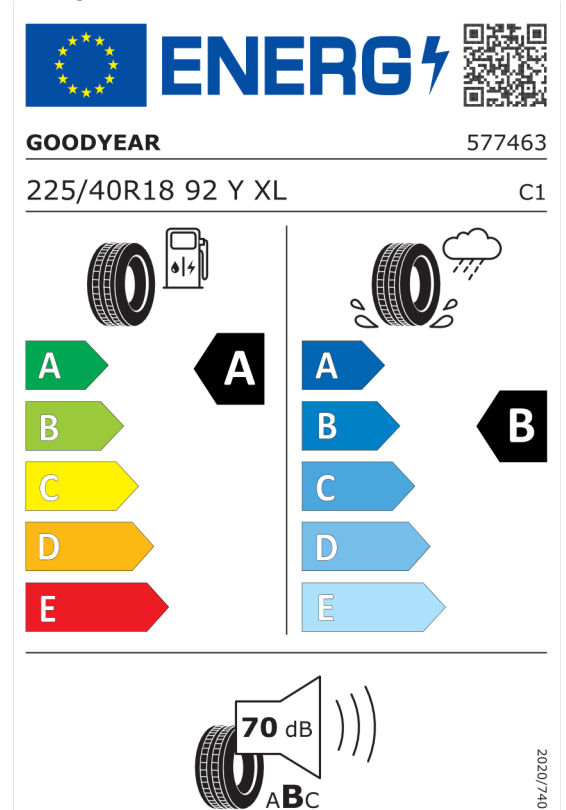

Goodyear 530990

<https://eprel.ec.europa.eu/qr/530990>