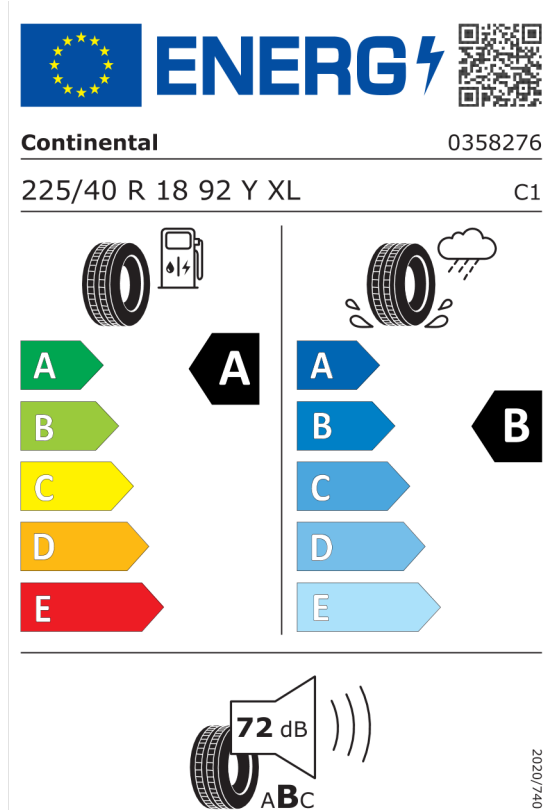

Nabídka
132089
Číslo nabídky
21.10.2022
Datum
04.11.2022
Platnost do

EU energetický štítek pneumatik

Continental 482990

<https://eprel.ec.europa.eu/qr/482990>