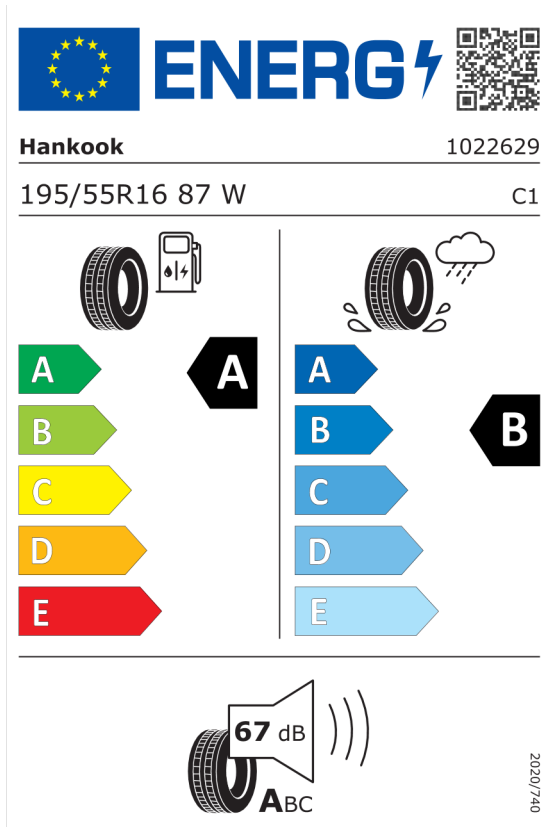

Číslo nabídky
Datum
Platnost do

Nabídka
132958
22.11.2022
06.12.2022

EU energetický štítek pneumatik

Hankook 466300

<https://eprel.ec.europa.eu/qr/466300>