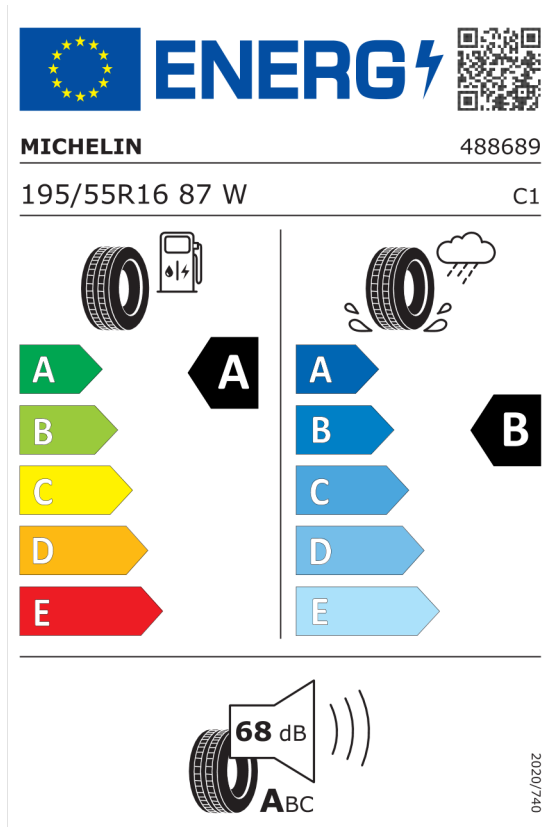

Michelin 410670

<https://eprel.ec.europa.eu/qr/410670>