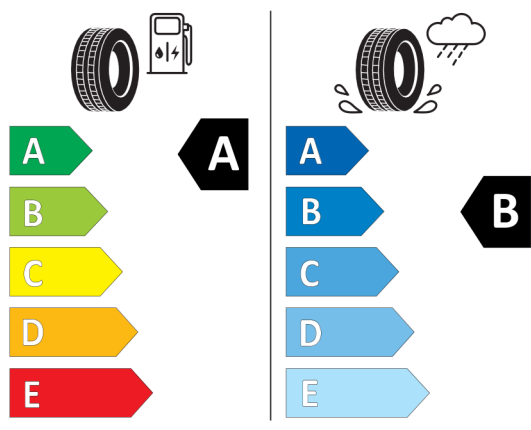

# EU energetický štítek pneumatik

462017

MICHELIN 969054

HL245/40R19 101 Y XL C1

2020/740

<https://eprel.ec.europa.eu/qr/462017>

558414

Continental 0312257