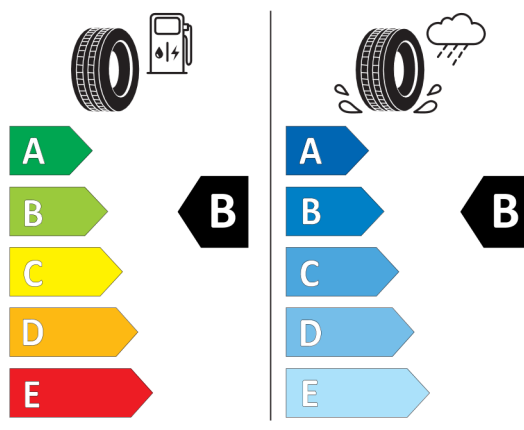

2020/740

<https://eprel.ec.europa.eu/qr/462017>

558414

Continental 0312257

HL 245/40 R 19 101 Y XL C1