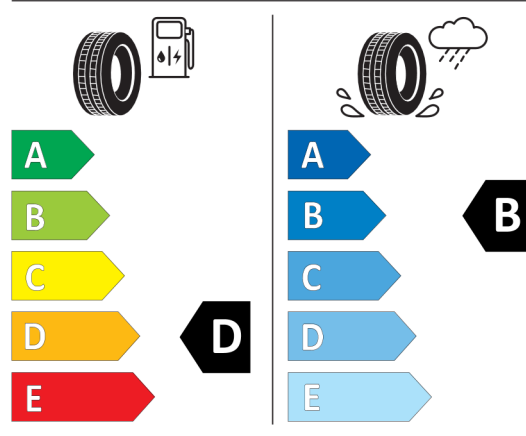

### Michelin 411719

MICHELIN

701861

285/30ZR20 (99Y) XL

C1

2020/740

<https://eprel.ec.europa.eu/qr/411719>

**Nabídka**  
133678  
Číslo nabídky  
14.12.2022  
Datum  
28.12.2022  
Platnost do