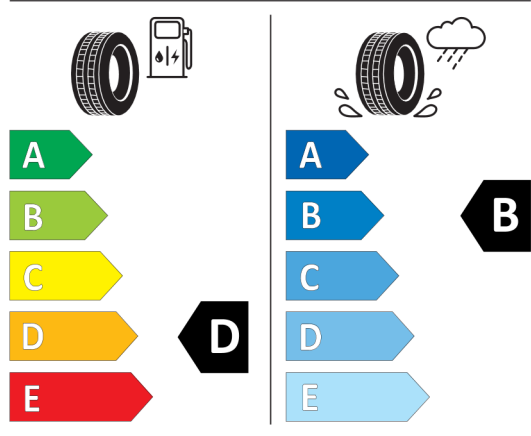

### Pirelli 595975

PIRELLI

32575

275/35ZR19 (100Y) XL

C1

2020/740

<https://eprel.ec.europa.eu/qr/595975>