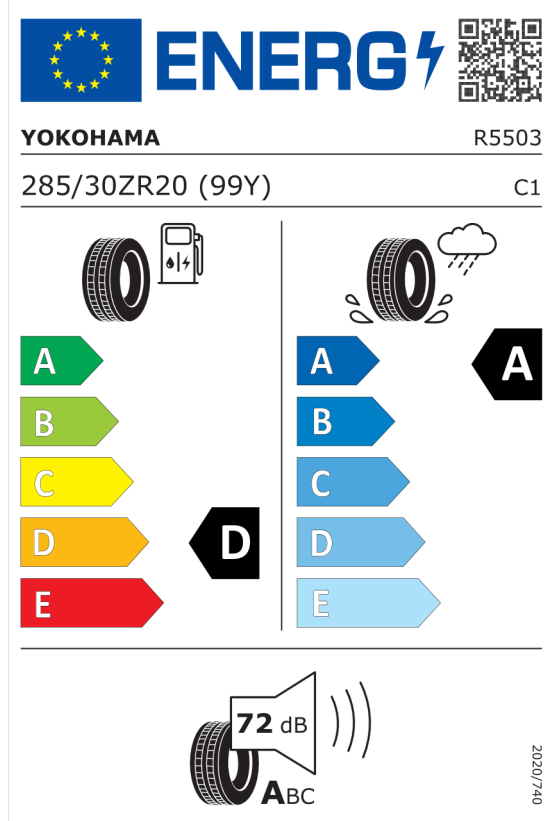

Nabídka
133678
Číslo nabídky
14.12.2022
Datum
28.12.2022
Platnost do

Yokohama 1123242

<https://eprel.ec.europa.eu/qr/1123242>