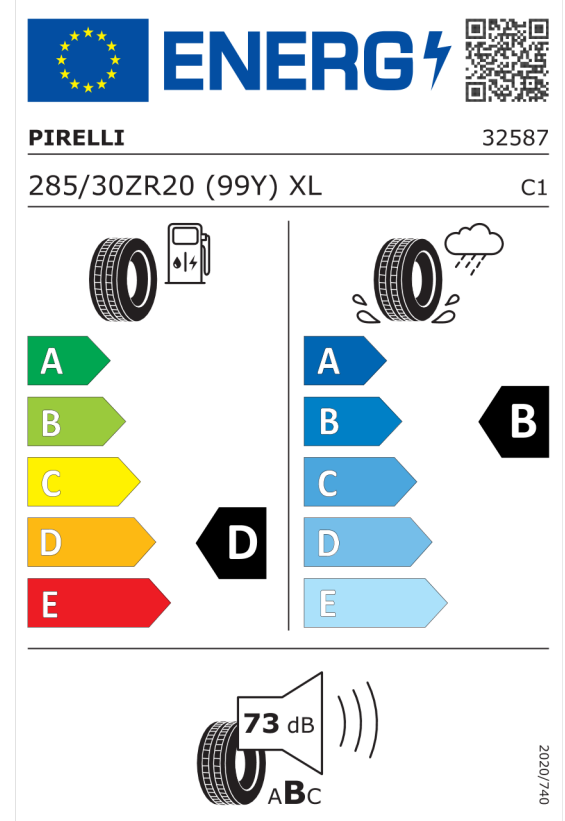

Pirelli 595977

<https://eprel.ec.europa.eu/qr/595977>