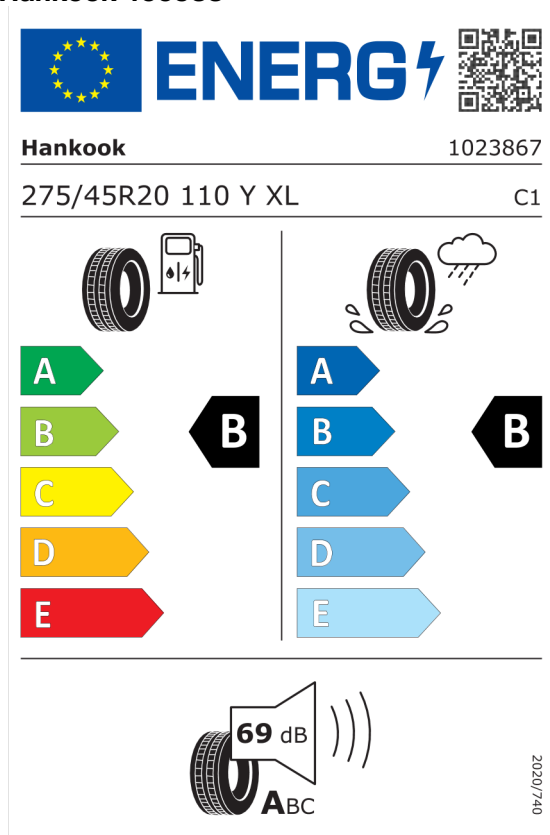

Hankook 466533

<https://eprel.ec.europa.eu/qr/466533>