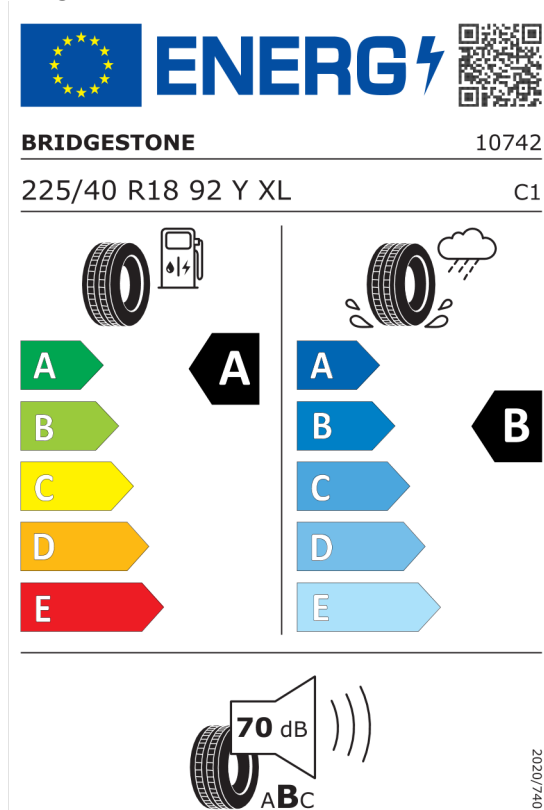

Nabídka
133808
Číslo nabídky
Datum
15.12.2022
Platnost do
29.12.2022

EU energetický štítek pneumatik

Bridgestone 381385

<https://eprel.ec.europa.eu/qr/381385>