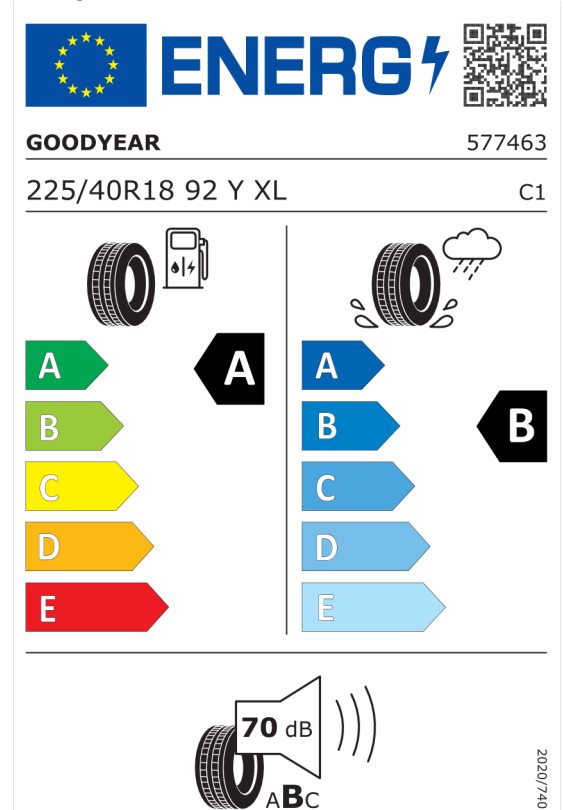

Bridgestone 381385

<https://eprel.ec.europa.eu/qr/381385>

Goodyear 530990

<https://eprel.ec.europa.eu/qr/530990>

Číslo nabídky
Datum
Platnost do

Nabídka

133808

15.12.2022