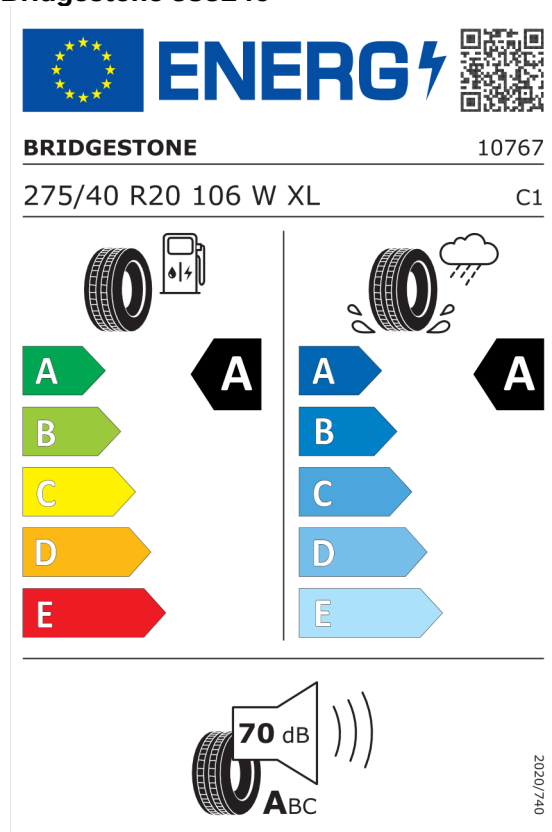

Nabídka
132606
Číslo nabídky
09.11.2022
Datum
23.11.2022
Platnost do

EU energetický štítek pneumatik

Bridgestone 382583

<https://eprel.ec.europa.eu/qr/382583>

Bridgestone 383240

<https://eprel.ec.europa.eu/qr/383240>