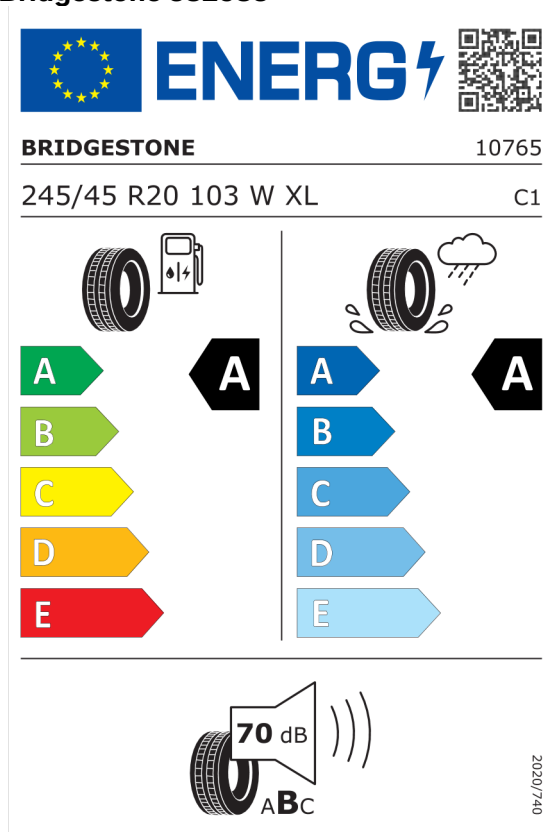

Nabídka
132606
Číslo nabídky
09.11.2022
Datum
23.11.2022
Platnost do

EU energetický štítek pneumatik

Bridgestone 382583

<https://eprel.ec.europa.eu/qr/382583>

Bridgestone 383240

<https://eprel.ec.europa.eu/qr/383240>