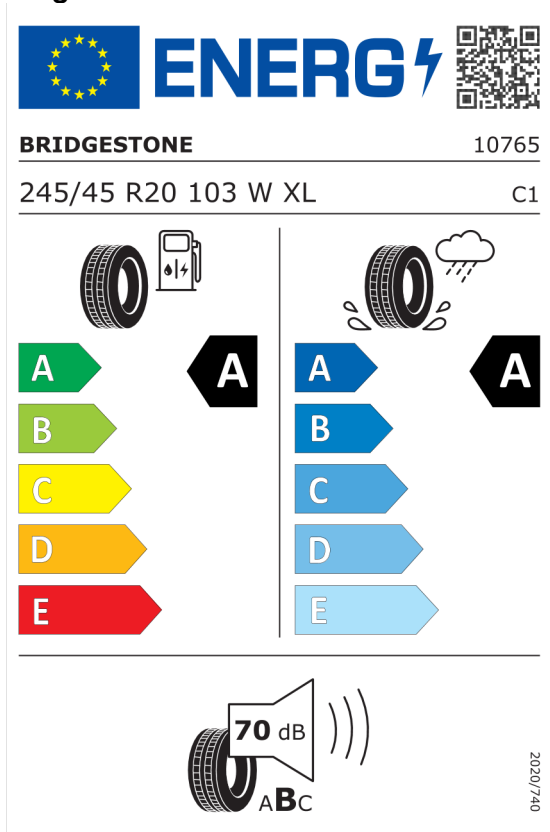

Nabídka
133545
Číslo nabídky
09.12.2022
Datum
23.12.2022
Platnost do

EU energetický štítek pneumatik

Bridgestone 382583

<https://eprel.ec.europa.eu/qr/382583>