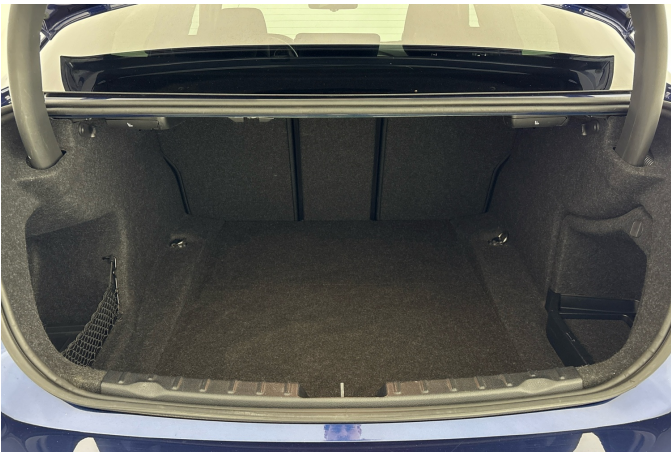

Světelný paket

Česká jazyková verze

Model Sport Line

Odkládací paket

Paket zrcátek

Sport Line

invelt Praha | Jeremiášova 1127/5 155 00 | Praha 5 - Stodůlky

invelt Plzeň | Rokycanská 111 312 00 | Plzeň