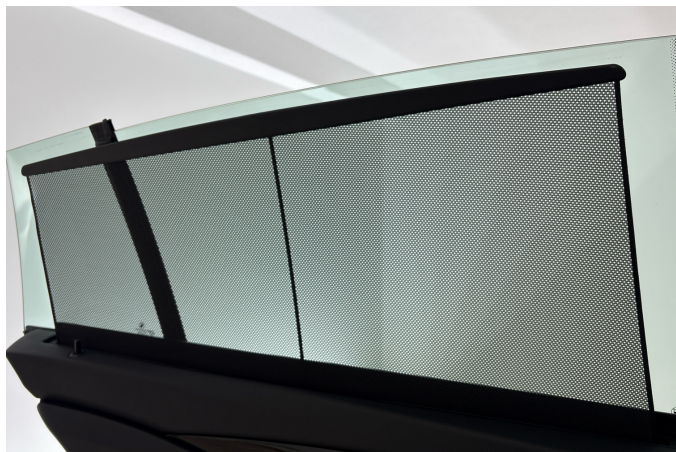

invelt Praha | Jeremiášova 1127/5 155 00 | Praha 5 - Stodůlky

invelt Plzeň | Rokycanská 111 312 00 | Plzeň

Motorrad Centrum invelt | Rokycanská 111 312 00 | Plzeň