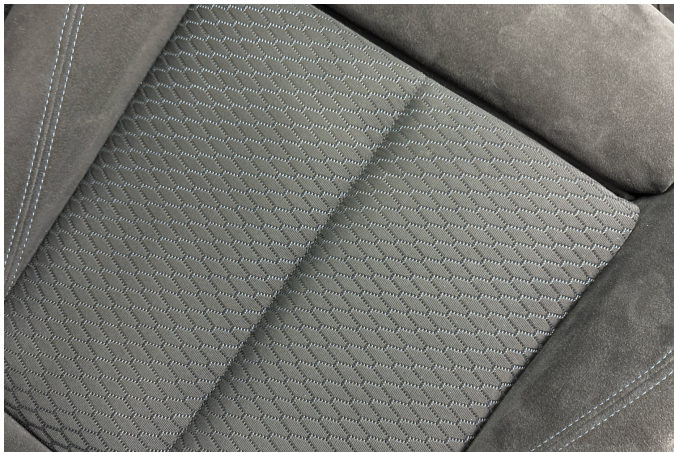

M aerodynamický paket

Jazyková verze Německy

M Sportovní paket

Model M Sport

Odkládací paket

Paket zrcátek

Inovační paket

invelt Praha | Jeremiášova 1127/5 155 00 | Praha 5 - Stodůlky