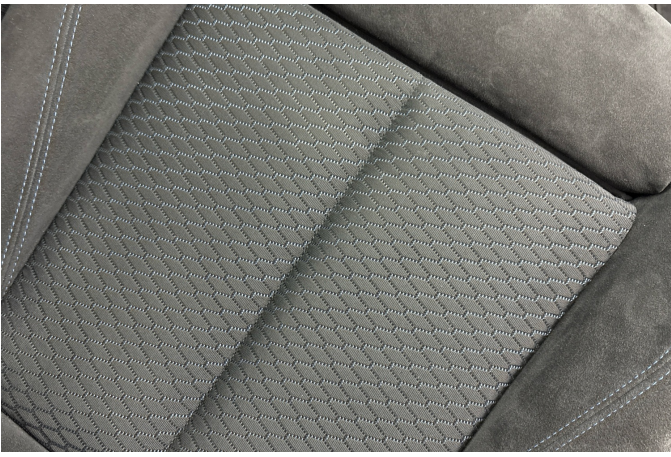

M aerodynamický paket

Jazyková verze Německy

M Sportovní paket

Model M Sport

Odkládací paket

Paket zrcátek

Inovační paket

invelt Praha | Jeremiášova 1127/5 155 00 | Praha 5 - Stodůlky