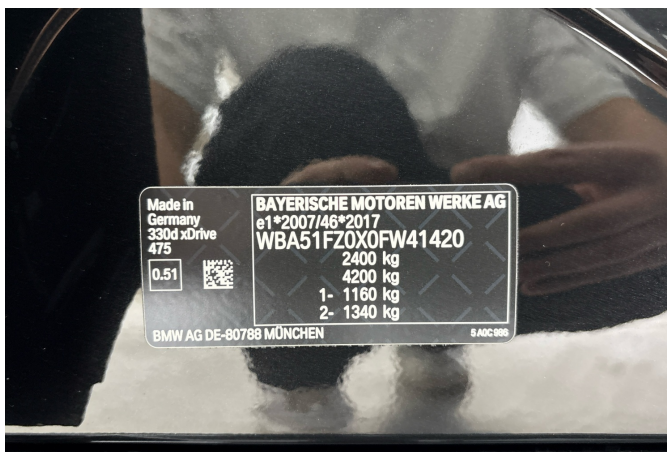

# BMW řady 3 | 330d xDrive

Najeto: 30000 km

2 179 281 s DPH

1 801 059 Kč bez DPH

ID: 115399

<b>Značka</b>	BMW
<b>První registrace</b>	3/2026
<b>Barva</b>	
<b>Najeté km</b>	km
<b>Elektrický dojezd</b>	km
<b>Výkon na elektrinu</b>	kW/HP
<b>Spotřeba energie</b>	
<b>Kapacita baterie</b>	kWh
<b>Typ baterie</b>	
<b>Objem motoru</b>	2 993 ccm <sup>3</sup>
<b>Výkon</b>	kW/HP
<b>Komb. spotřeba</b>	l / 100 km
<b>Točivý moment</b>	ot.
<b>Počet válců/ventilů</b>	6/4
<b>Palivo</b>	Diesel
<b>Převodovka</b>	Automatická
<b>Interiér</b>	
<b>Model</b>	Řada 3 GT
<b>Karosérie</b>	Touring
<b>Zrychlení z 0-100 km</b>	s
<b>Emise CO2</b>	g/km
<b>Max. rychlost</b>	km/h
<b>Technologie</b>	
<b>Počet dveří</b>	5
<b>Homologace</b>	
<b>Emisní norma</b>	
<b>Dealerství</b>	Praha
<b>Datum výroby</b>	2/2026

invelt Praha | Jeremiášova 1127/5 155 00 | Praha 5 - Stodůlky

invelt Plzeň | Rokycanská 111 312 00 | Plzeň

Motorrad Centrum invelt | Rokycanská 111 312 00 | Plzeň