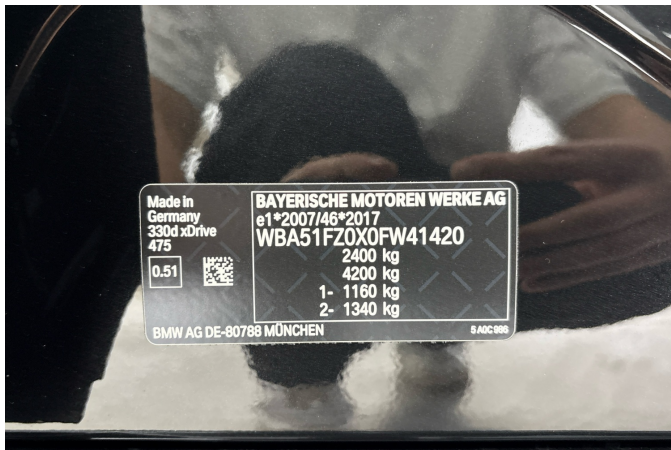

invelt Praha | Jeremiášova 1127/5 155 00 | Praha 5 - Stodůlky

invelt Plzeň | Rokycanská 111 312 00 | Plzeň

Motorrad Centrum invelt | Rokycanská 111 312 00 | Plzeň