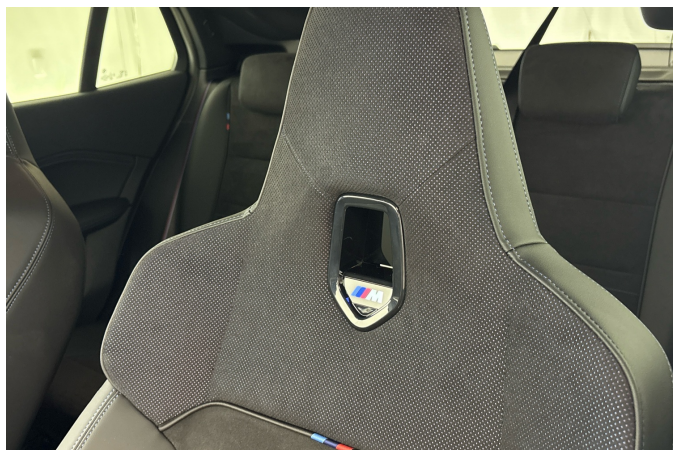

Servis

Chladicí médium

Manuál a servisní knížka v Čj

Servisní interval 30.000km/24 měsíců

Emisní norma EU6 RDE II

Pakety

Česká jazyková verze

Paket vnějších zpětných zrcátek

Paket zrcátek

Další výbava

M Sport exteriér

M Sport interiér

M Sport package Pro

Paket Professional

Přístrojová deska - Luxury