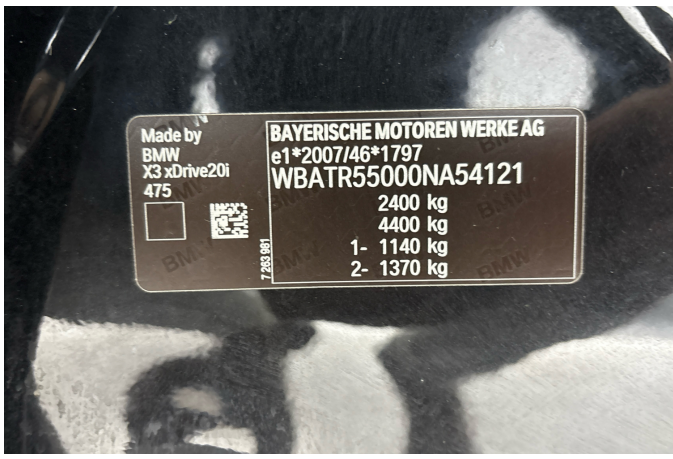

BMW X3 2.0i

Najeto: 132483 km

589 000 s DPH

481 909 Kč bez DPH

ID: 115423

Značka	BMW
První registrace	1/2019
Barva	
Najeté km	km
Elektrický dojezd	km
Výkon na elektrinu	kW/HP
Spotřeba energie	
Kapacita baterie	kWh
Typ baterie	
Objem motoru	1 998 ccm ³
Výkon	kW/HP
Komb. spotřeba	l / 100 km
Točivý moment	ot.
Počet válců/ventilů	4/4
Palivo	Benzín
Převodovka	Automatická
Interiér	
Model	X3
Karosérie	SAV/SUV
Zrychlení z 0-100 km	s
Emise CO2	g/km
Max. rychlost	km/h
Technologie	
Počet dveří	5
Homologace	
Emisní norma	
Dealerství	Plzeň
Datum výroby	10/2018

invelt Praha | Jeremiášova 1127/5 155 00 | Praha 5 - Stodůlky

invelt Plzeň | Rokycanská 111 312 00 | Plzeň

Motorrad Centrum invelt | Rokycanská 111 312 00 | Plzeň