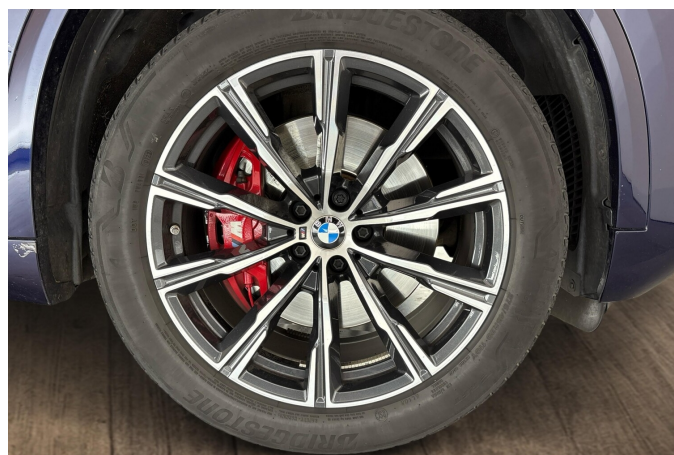

Elektricky nastavitelná bederní opěrka

Sportovní sedadla řidiče a spolujezdce

Vyhřívání sedadel vpředu a vzadu

Komunikace a informace

BMW Gesture Control - ovládání vybraných funkcí vozu gesty

ConnectedDrive Services - přístup na Online portál a integrace aplikací

BMW Live Cockpit Professional

Teleservices

Servis

Chladicí médium

Manuál a servisní knížka v Čj

Servisní interval 30.000km/24 měsíců

Emisní norma EU6 RDE II

Pakety

M aerodynamický paket

Česká jazyková verze

M Sportovní paket

Paket Comfort

Paket Heat Comfort, vpředu

Paket Connected Professional

Paket zrcátek

Inovační paket

Další výbava

M Sport package Pro