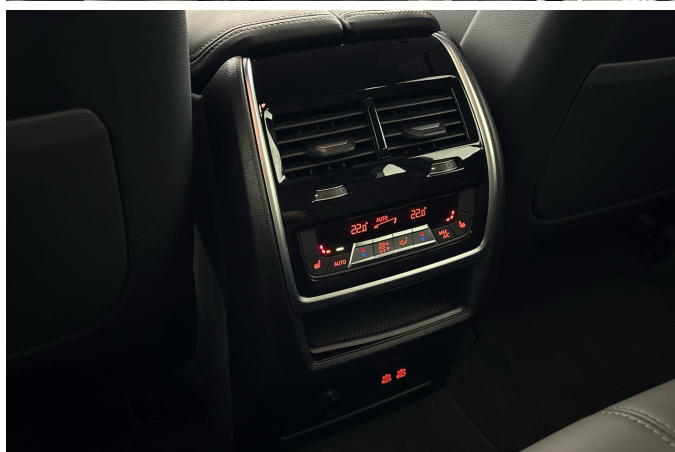

BMW X5 xDrive30d

Najeto: 15000 km

2 801 262 s DPH

2 315 093 Kč bez DPH

ID: 115663

Značka	BMW
První registrace	5/2026
Barva	
Najeté km	km
Elektrický dojezd	km
Výkon na elektrinu	kW/HP
Spotřeba energie	
Kapacita baterie	kWh
Typ baterie	
Objem motoru	2 993 ccm ³
Výkon	kW/HP
Komb. spotřeba	l / 100 km
Točivý moment	ot.
Počet válců/ventilů	6/4
Palivo	Diesel
Převodovka	Automatická
Interiér	
Model	X5
Karosérie	SAV/SUV
Zrychlení z 0-100 km	s
Emise CO2	g/km
Max. rychlost	km/h
Technologie	
Počet dveří	5
Homologace	
Emisní norma	
Model filtr	
Karoserie filtr	
Dealerství	Praha
Datum výroby	2/2026