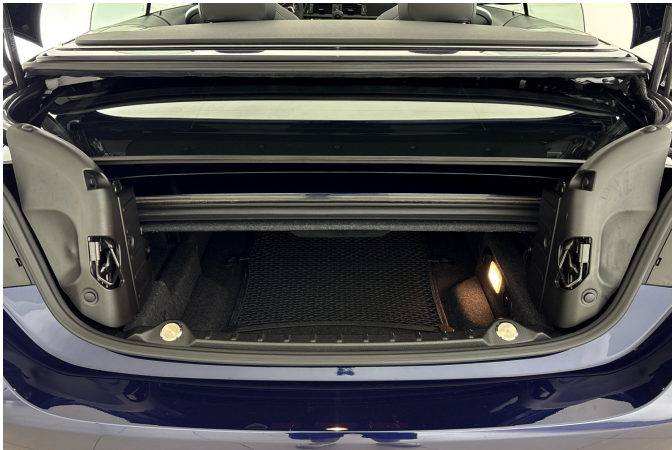

## Pakety

Světelný paket

M aerodynamický paket

Česká jazyková verze

M Sportovní paket

Odkládací paket

Paket zrcátek

**invelt Praha | Jeremiášova 1127/5 155 00 | Praha 5 - Stodůlky**