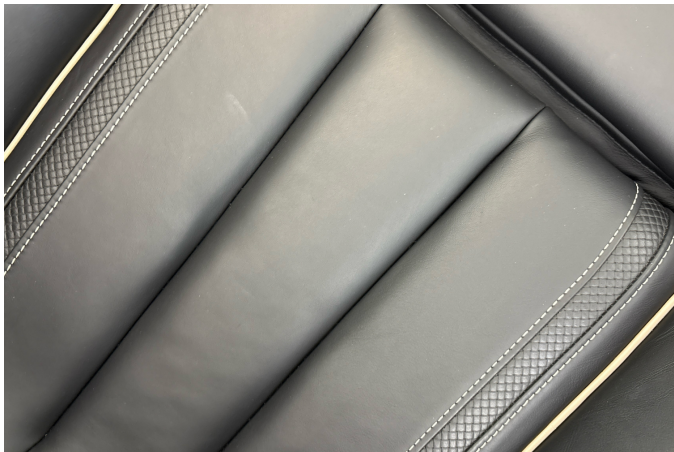

## Pakety

Světelný paket

M aerodynamický paket

Česká jazyková verze

M Sportovní paket

Odkládací paket

Paket zrcátek

**invelt Praha | Jeremiášova 1127/5 155 00 | Praha 5 - Stodůlky**