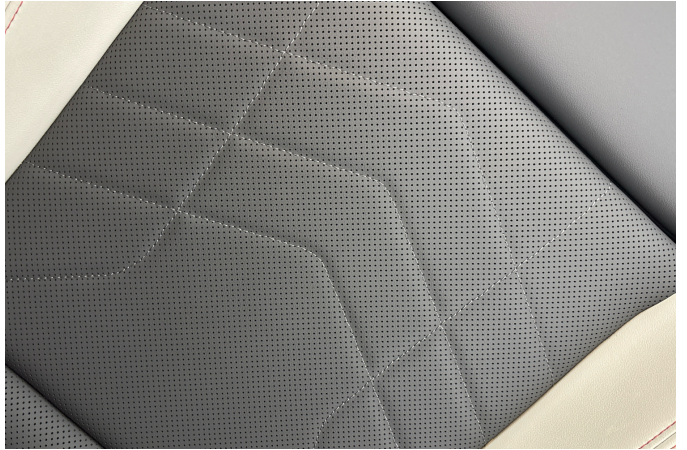

Paket vnějších zpětných zrcátek

Paket zrcátek

Další výbava

Equipment package

M Sport exteriér

M Sport interiéur

Přístrojová deska - Luxury

invelt Praha | Jeremiášova 1127/5 155 00 | Praha 5 - Stodůlky