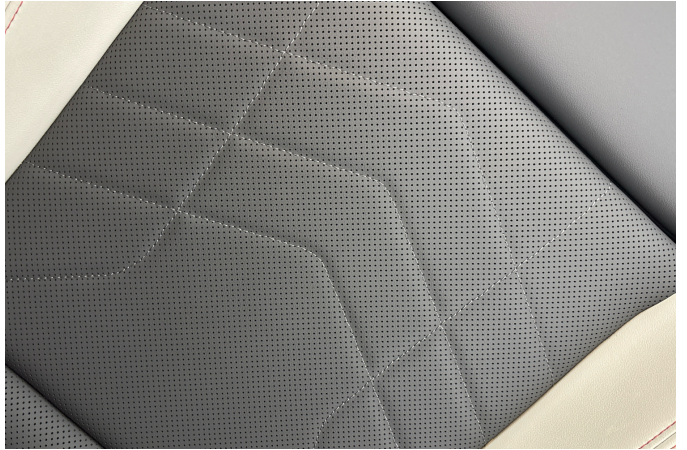

Paket vnějších zpětných zrcátek

Paket zrcátek

Další výbava

Equipment package

M Sport exteriér

M Sport interiér

Přístrojová deska - Luxury

invelt Praha | Jeremiášova 1127/5 155 00 | Praha 5 - Stodůlky